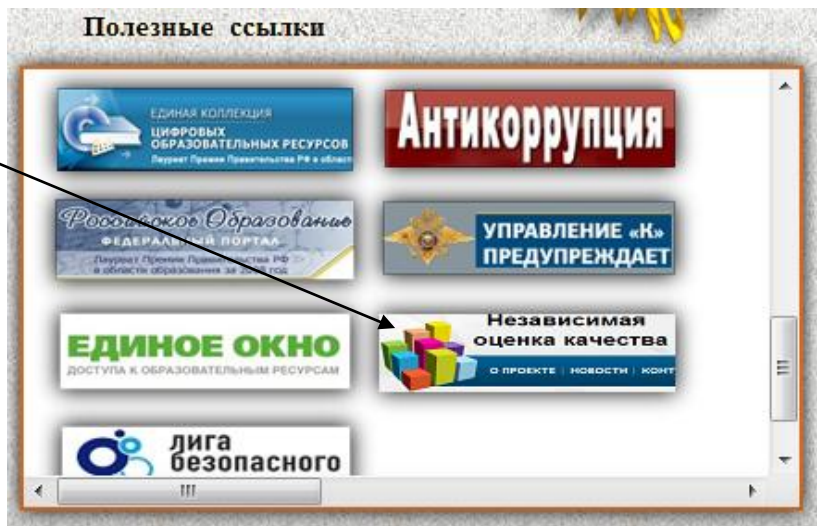

Как голосовать?

1. На главной странице сайта
лицея нажмите кнопку
и Вы сразу попадаете на
страницу голосования !

или наберите в адресной строке браузера рейтинг-образование73.рф

2. Найдите блок "Найди свою школу"
3. Из выпадающего списка "Выберите город или район",
выбираем «Майнский район»
4. Из выпадающего списка "Выберите школу",
выбираем Муниципальное бюджетное
общеобразовательное учреждение
"Майнский многопрофильный лицей"
5. Нажимаем кнопку "Показать статистику"
6. На открывшейся странице голосуем
за школу по каждому критерию
7. Нажимаем кнопку "Отправить"