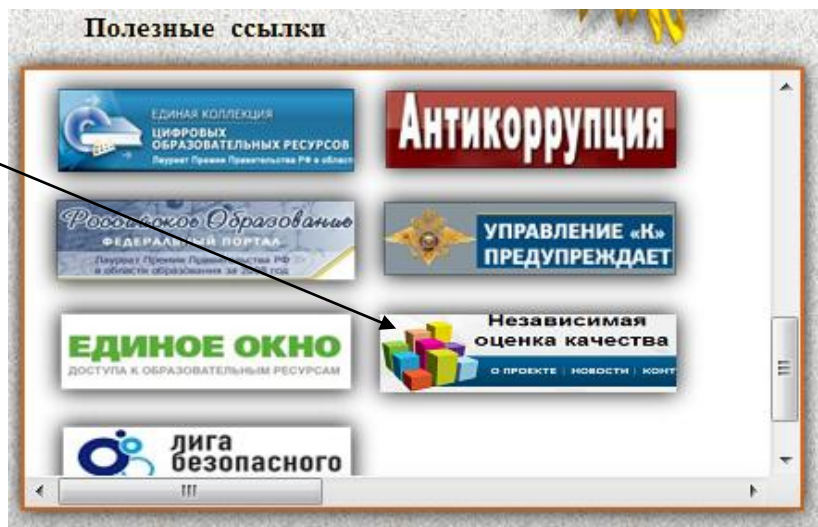

## Как голосовать?

1. На главной странице сайта лицея нажмите кнопку и Вы сразу попадаете на страницу голосования !

или наберите в адресной строке браузера [рейтинг-образование73.рф](http://рейтинг-образование73.рф)

2. Найдите блок "Найди свою школу"
3. Из выпадающего списка "Выберите город или район", выбираем «Майнский район»
4. Из выпадающего списка "Выберите школу", выбираем Муниципальное бюджетное общеобразовательное учреждение "Майнский многопрофильный лицей"
5. Нажимаем кнопку "Показать статистику"
6. На открывшейся странице голосуем за школу по каждому критерию
7. Нажимаем кнопку "Отправить"